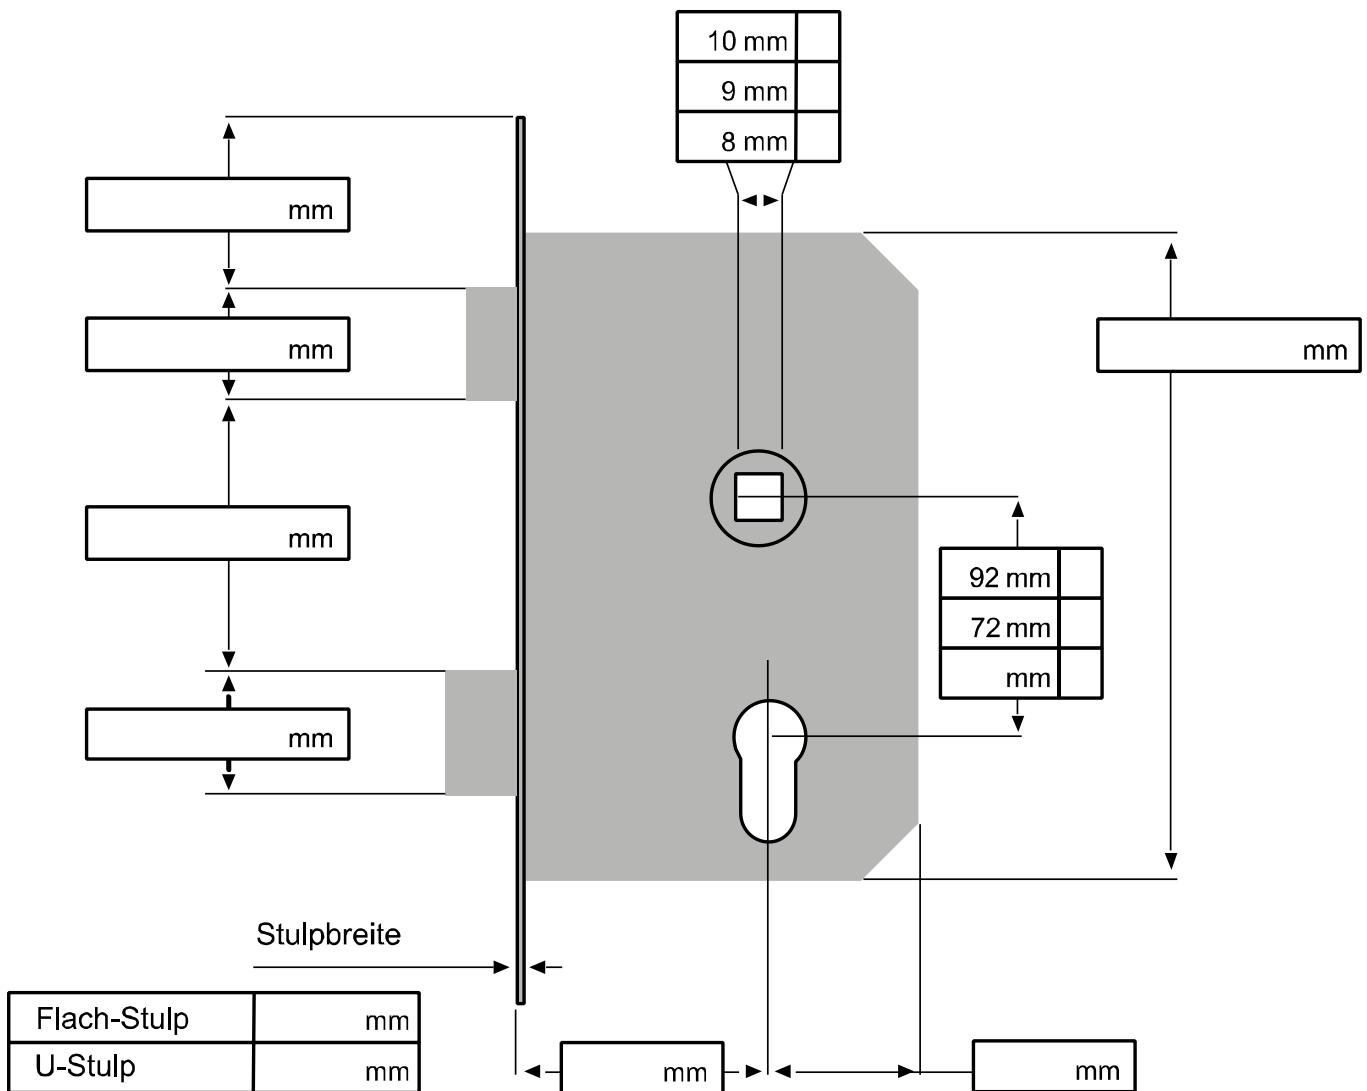

## Einsteckschloss Richtig messen

- Einsteckschloss **mit Panikfunktion**
- Einsteckschloss **im ausgebauten Zustand messen**

Hersteller: \_\_\_\_\_

Artikelnummer: \_\_\_\_\_

(Wenn vorhanden)

Zusatzinformationen: \_\_\_\_\_

- Holz  Alutür   
 1 Flügel  2 Flügel